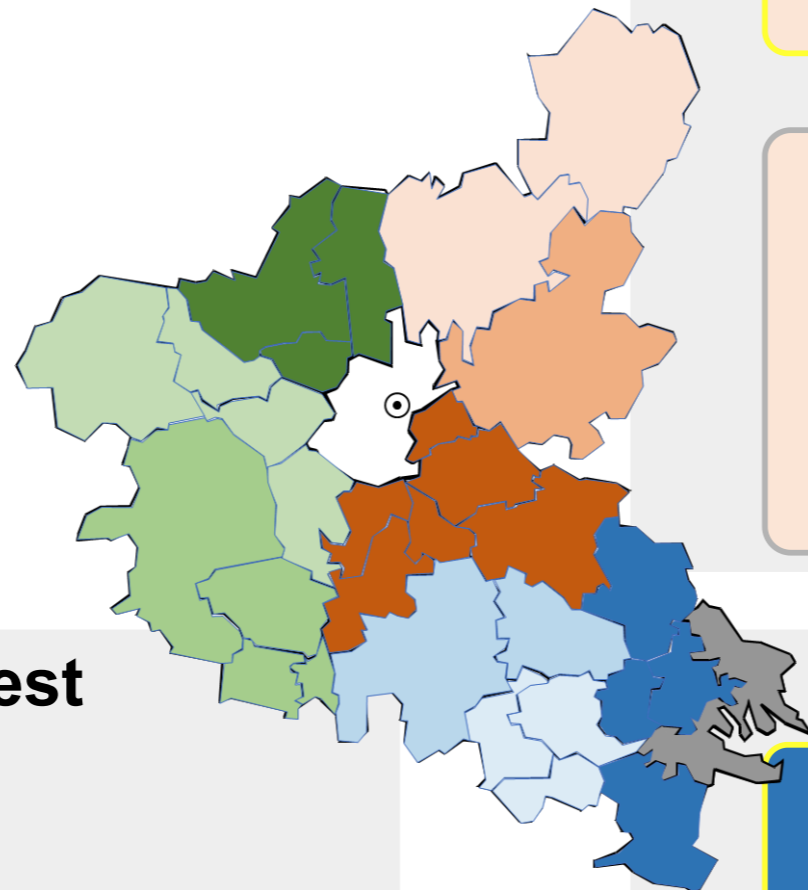

Die Gebietsinspektion

Kreisbrandinspektion
Landkreis
Schweinfurt

Inspektionsbereich Nord

Land 4

Kreisbrandinspektor
Matthias Hübner
Grafenrheinfeld

KBM Philip Schubert | Land 4-1
Gemeinden Markt Stadtlauringen, Üchtelhausen